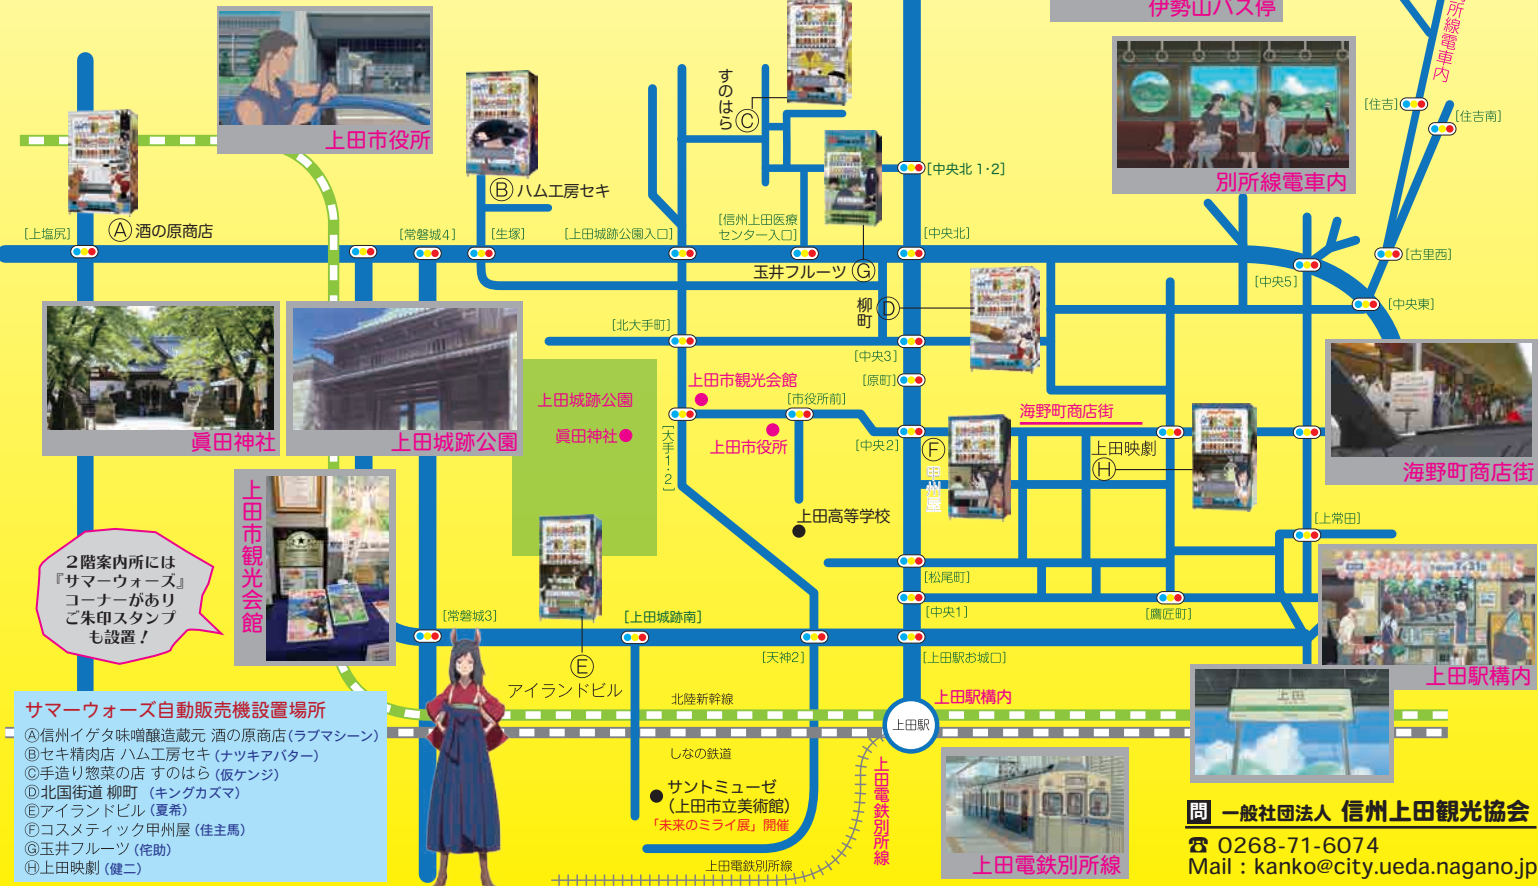

集めたスタンプの数に応じて素敵なグッズをプレゼント。目指すはコンプリート!! 詳しくは下記HPをご覧ください。
https://www.tsb.jp/miraiten_ueda/

【スタンプ設置場所】◆市街地①上田駅観光案内所/②③未来のミライ展(2ヶ所)/④北国街道 柳町/⑤上田市観光会館/⑥真田十勇士ガーデンプレイス/⑦上田映劇/⑧アリオ上田/⑨ローソン上田駅前店 ◆広域⑩ゆきむら夢工房/⑪菅平高原観光協会/⑫鹿教湯温泉交流センター/⑬信州国際音楽村/⑭美ヶ原高原美術館/⑮別所温泉駅

人気のサマーウォーズ連コスプレ、着ぐるみ大歓迎!

こちらも映画に登場する地元の夏まつり「上田わっしょい」。自由に飛入り参加できるサマーウォーズ連で今年も一緒に盛り上がりましょう!

【会場】上田市街地
【時間】16:00～20:45(予定)
※踊りは18:30スタート

※画像はイメージです。

参加者にはもれなく
仮ケンジのお面プレゼント!
お面をかぶって一緒に踊りませんか?
【配布】当日、SW 連にて配布いたします。

⑤ スタジオ地図グッズ販売

『サマーウォーズ』ほか、細田守監督作品のグッズを多数販売。

【場所】上田市観光会館 売店(上田市大手 2-8-4)
【時間】9:30～18:00

グッズお買い上げの方には、もれなく10周年を記念したミニプレゼントを企画予定(数量限定です)

Location Map

上田市内のロケ地や『サマーウォーズ』ゆかりのスポットをご紹介します!

2階案内所には『サマーウォーズ』コーナーがありご朱印スタンプも設置!

- サマーウォーズ自動販売機設置場所**
- ④信州イゲタ味噌醸造蔵元 酒の原商店(ラフマシーン)
 - ⑧セキ精肉店 ハム工房セキ(ナツキアバター)
 - ⑩手造り惣菜の店 すのほら(仮ケンジ)
 - ⑪北国街道 柳町(キングカズマ)
 - ⑫アイランドビル(夏希)
 - ⑬コスメティック甲州屋(住主馬)
 - ⑭玉井フルーツ(健助)
 - ⑮上田映劇(健二)

問 一般社団法人 信州上田観光協会
☎ 0268-71-6074
Mail : kanko@city.ueda.nagano.jp